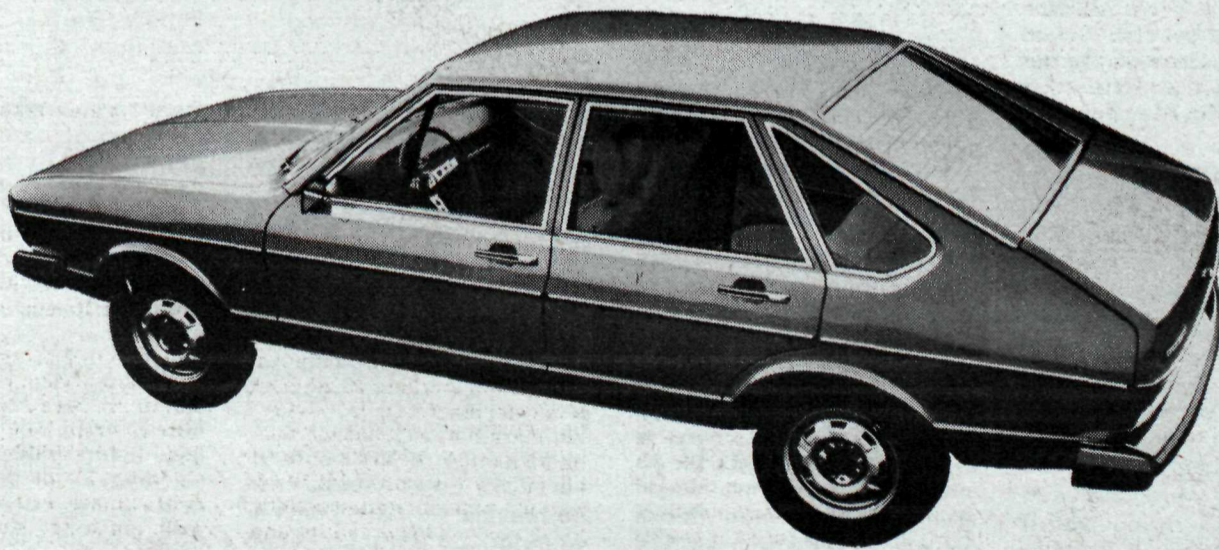

VESTUR-ÞÝZK GÆÐAFRAMLEIÐSLA

VW PASSAT stílhreinn og vandaður

Ýmsa kosti væri hægt að telja, svo sem sérlega vönduð framsæti með höfuðþúðum, rúmgóð og þægileg aftursæti. Fullkonnustu gerð af loftræsti- og hitunarkerfi og óvenjustórt farangursrými.

En það eru ýmsir aðrir bílar sem eru glæsilegir og góðum kostum búnir. VW Passat hefir þó mikilvægan kost umfram aðra bíla.

Hann er framleiddur af Volkswagen verksmiðjunum. Hann er vestur-þýzk gæðaframleiðsla, sem ber vott um hugkvæmni og vöruvöndun. Hann er ódýr í rekstri og hann nýtur hinnar þekktu Volkswagen varahluta- og viðgerðarþjónustu með tölvustýrðum bilanagreini. VW Passat er fánlegur 2ja dyra, 4ra dyra.

VW PASSAT — bíllinn sem hentar yður

FYRIRLIGGJANDI

HEKLA HF.

Laugavegi 170—172 — Sími 21240