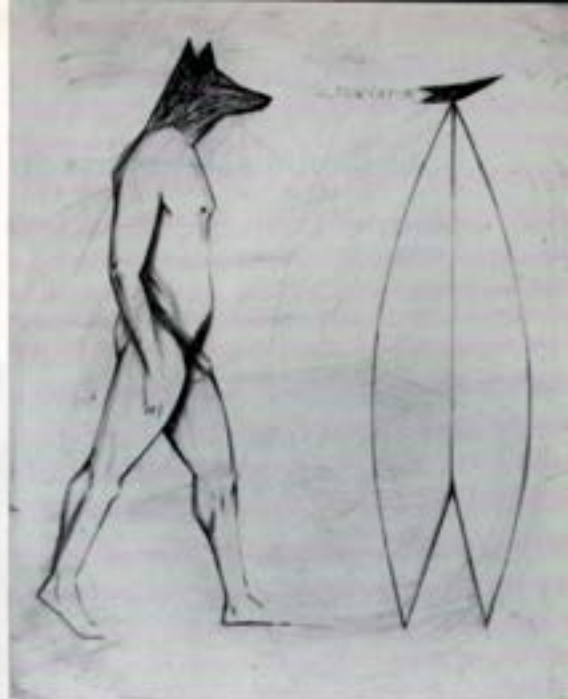

GUÐLAUGUR ÞÓR ÁSGEIRSSON

F. 05. 07. 1960

Kirkjutorg 6

Reykjavík

Verk:

45 Úlfur úlfur	1981	þurrnál	37x31 cm
46 Mynd I	1983	þurrnál	40x32 cm
47 Mynd II	1983	þurrnál	47x38 cm
48 Mynd III	1983	þurrnál	40x32 cm
49 Fugl	1983	þurrnál	24x29 cm
50 Götumynd frá Amsterdam	1983	þurrnál	39x46 cm