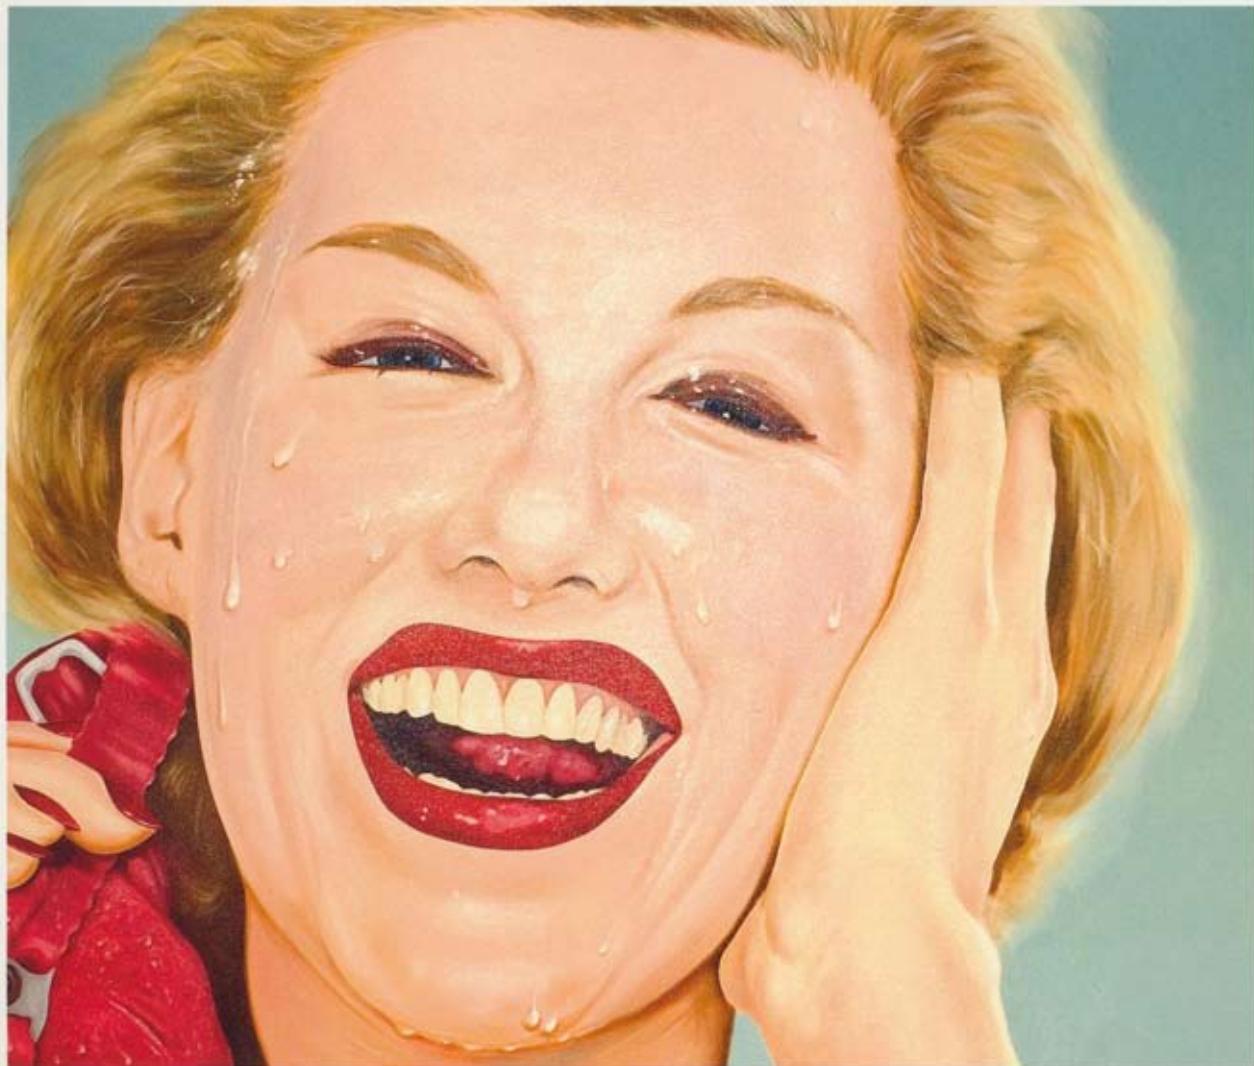

Toyotaspeglun

Olía á striga / 90x100cm / 1995

PORRI HRINGSSON

Fleiri hamingjustundir

Olla á striga / 110x130cm / 1998

HRAFNKELL SIGURÐSSON

Án titils (sjó rauðir)

Litljósmynd / 85x125cm / 2003